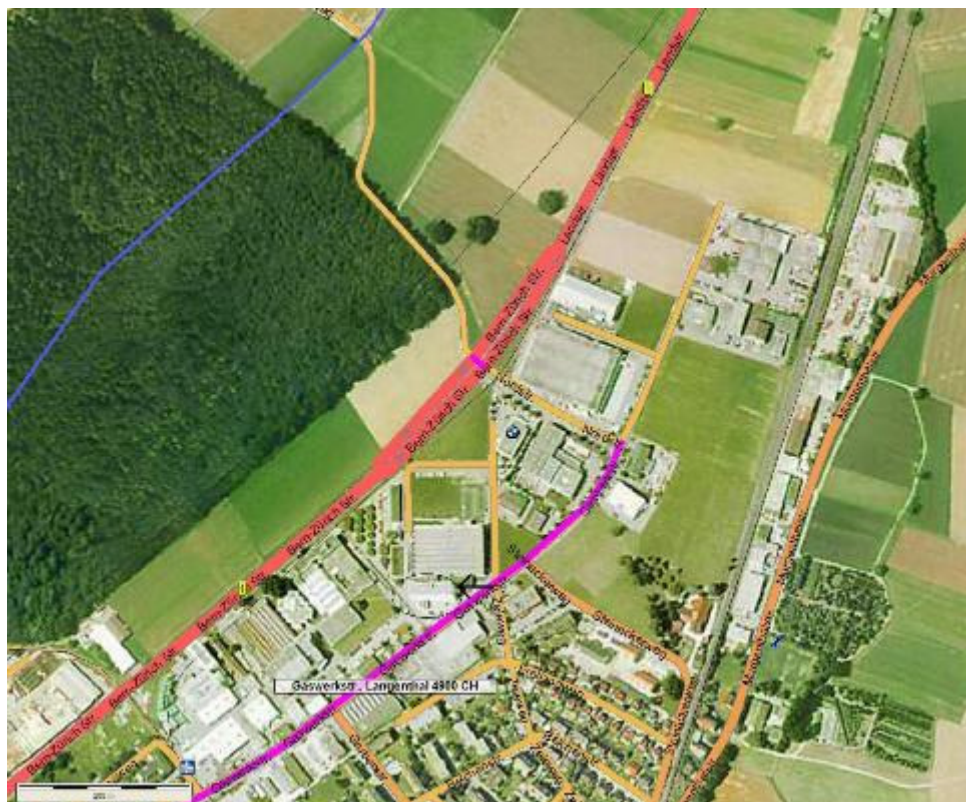

profinance.ch
 AG für ERP-Software
 Gaswerkstrasse 33
 4900 Langenthal

Tel. 062 917 00 00
 Fax 062 917 00 09
info@profinance.ch
www.profinance.ch

Aus Richtungen Zürich, Luzern:

- Autobahnausfahrt Rothrist
- Richtung Langenthal/Bern
- Nach Wynau/Roggwil auf der Hauptstrasse Richtung Industrie Nord
- Nach Coop- und Motorexdepot -links Industrie Nord, Nordstrasse
- Nach ca. 100 m, rechts in Gaswerkstrasse einbiegen
- Nach ca. 100 m rechts grosses Gebäude mit der Nr. 33, 3. Stock.

Aus Richtung Bern, Basel:

- Autobahnausfahrt Niederbipp
- Richtung Aarwangen - Langenthal
- Nach Aarwangen beim 1. Kreisel links Richtung Roggwil - Rothrist - Zürich
- Nach Motorex ca. 200 m, rechts in Nordstrasse einbiegen
- Nach ca. 100 m rechts in Gaswerkstrasse einbiegen
- Nach ca. 100 m rechts grosses Gebäude mit der Nr. 33, 3. Stock